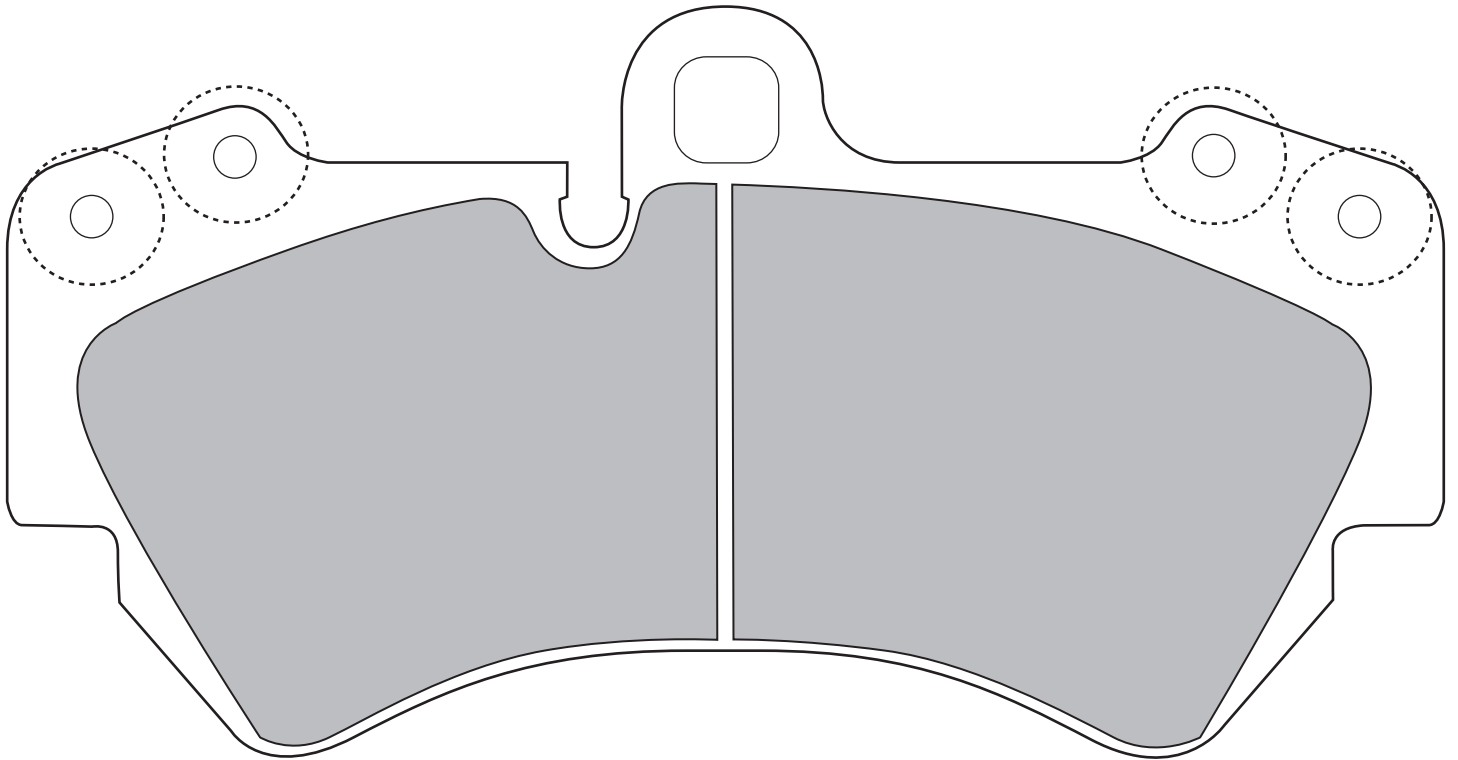

Z352

FRONT: PORSCHE (CAYENNE 3.2L)

W190 × H99mm