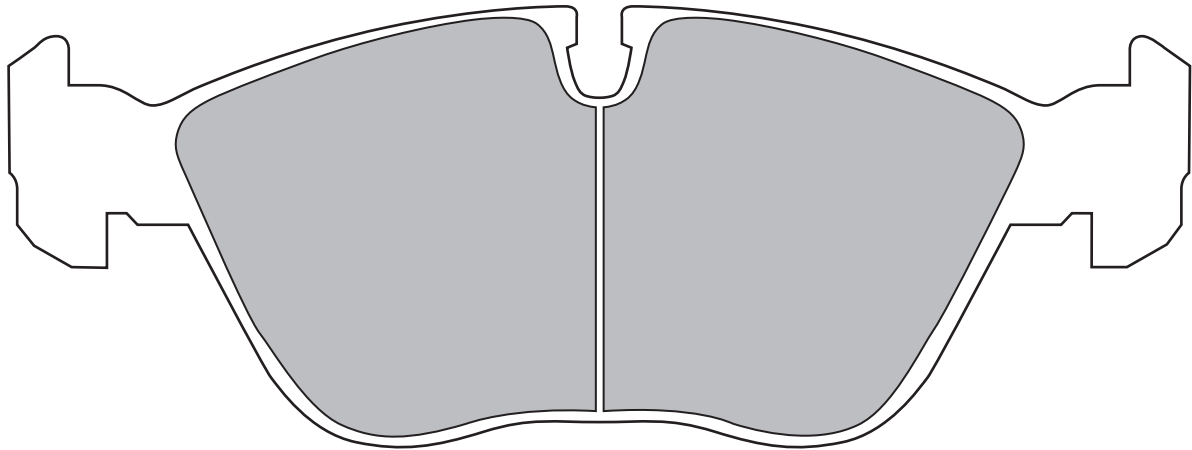

# Z161

FRONT: VOLVO (850, C70, S70, V70)

**W156.3 × H58.3mm**