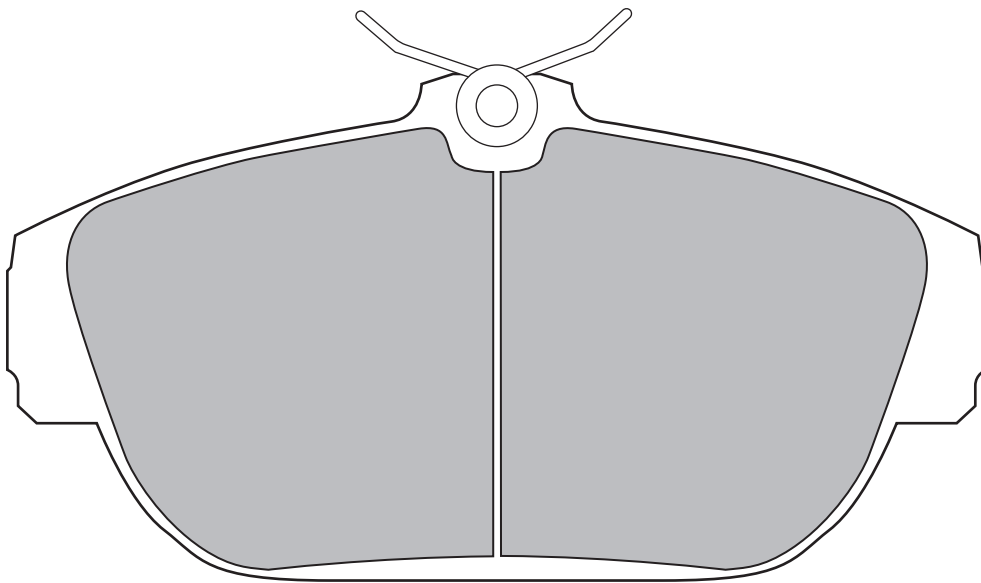

Z162

FRONT: VOLVO (740, 940, 960, S90)

W129 × H65mm