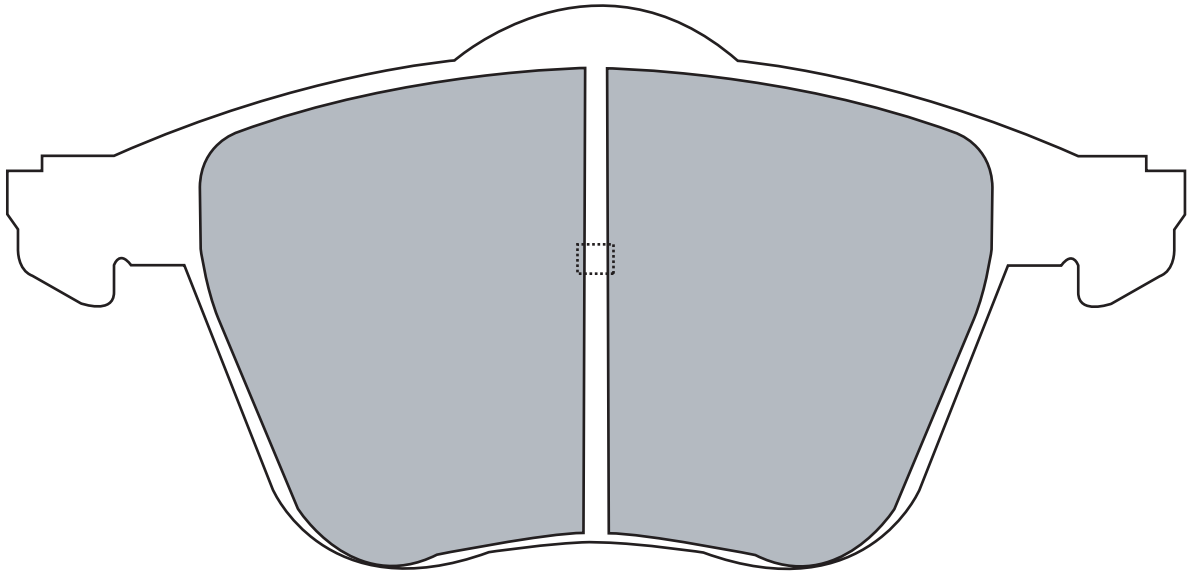

# Z165

FRONT: VOLVO (X90)

**W156.3 x H71.3mm**

**W155.2 x H72.3mm**

IN/OUT金具付