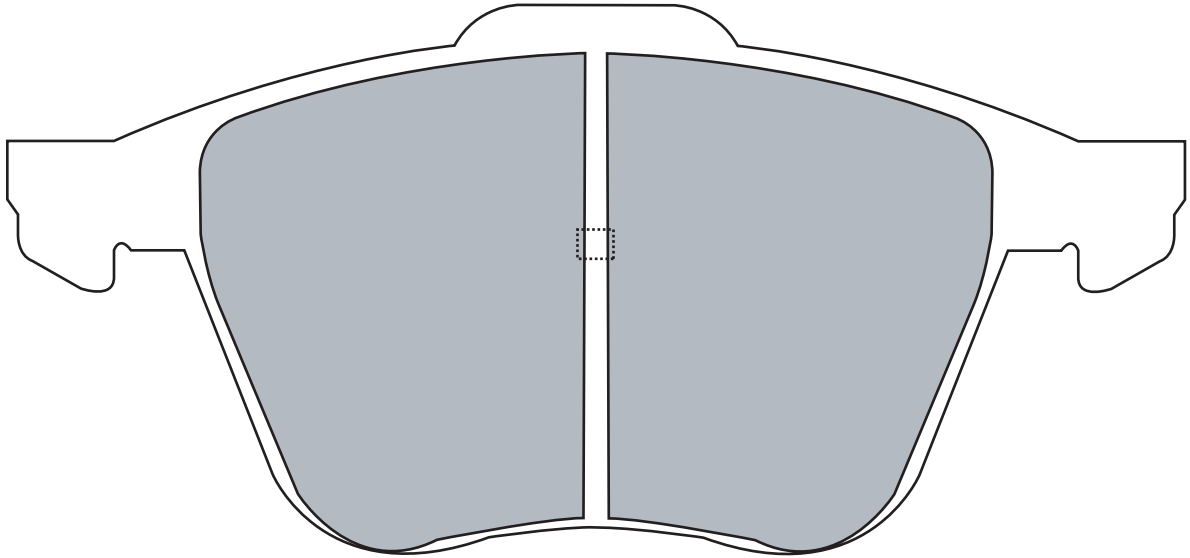

# Z165

FRONT: VOLVO (X90)

**W156.3 x H71.3mm**

**W155.2 x H72.3mm**

IN/OUT金具付