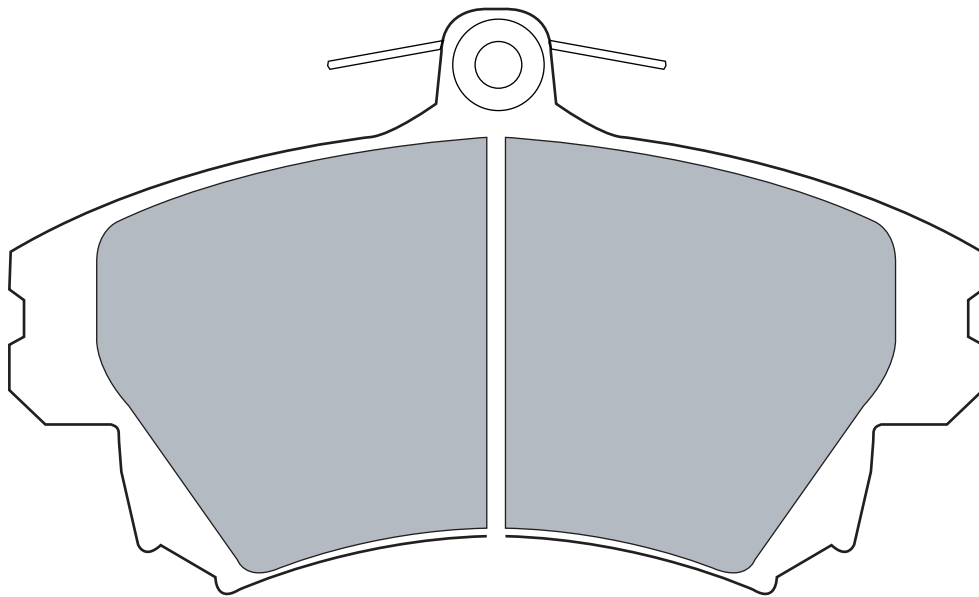

Z166

FRONT: VOLVO

W130.0 x H77.0mm