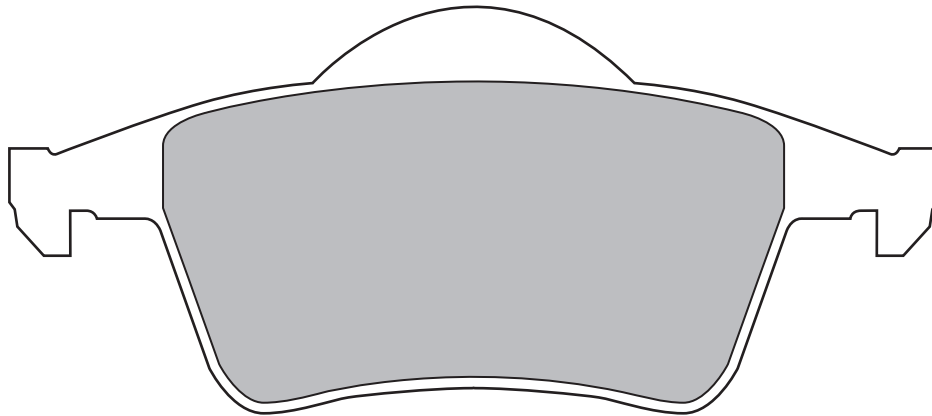

Z263

REAR: VOLVO (S60, S80, V70)

W122.5 × H54mm