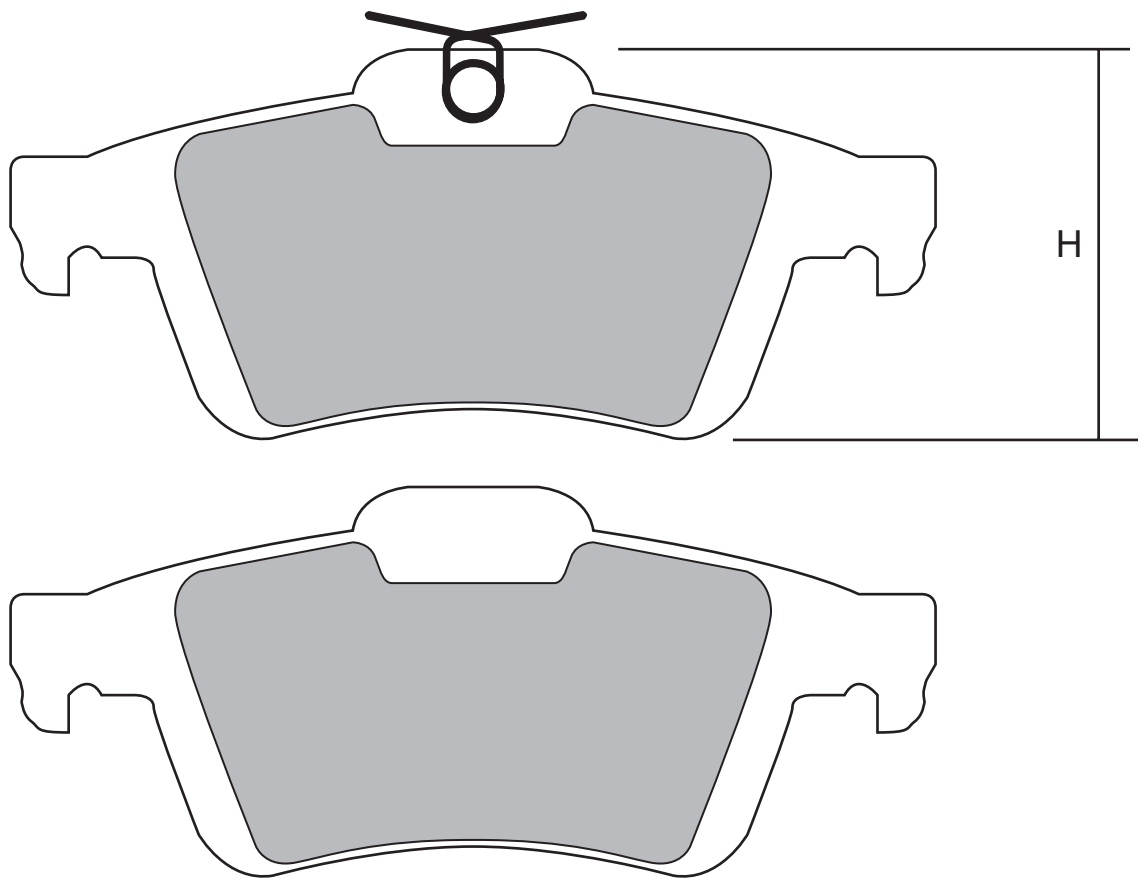

# Z264

REAR: VOLVO (S40)

**W123.2 x H48.0mm**