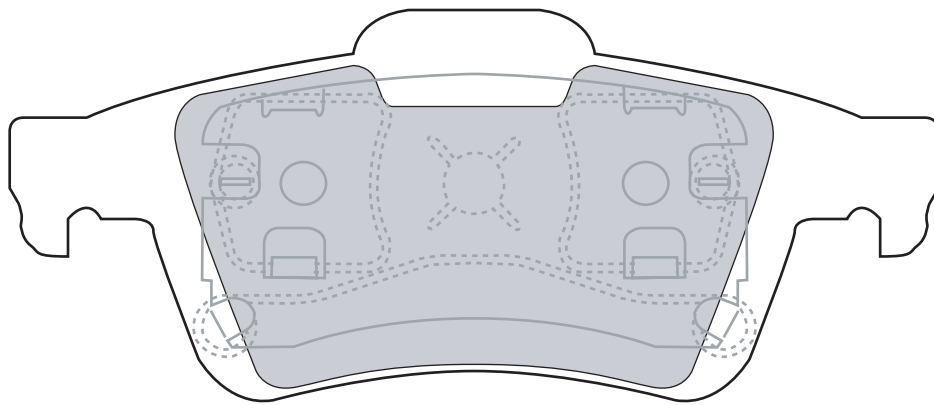

Z265

REAR: VOLVO

W123.0 x H51.9mm