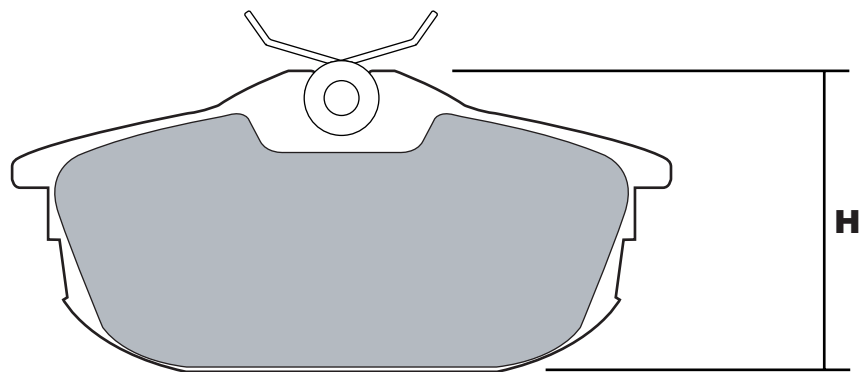

Z266

REAR: VOLVO

W87.0 x H47.0mm